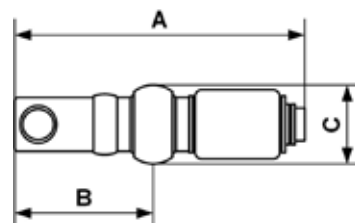

ENCHUFES RÁPIDOS ESTÁNDAR - IRC 06

Enchufe orientable rosca hembra

Perfil : ISO 6150B

Presión de utilización min/max 0 / 12 bar	Caudal a 6 bar 800 l/min	Ø de pasaje 6 mm	Temperatura mín/máx -15 / 70 °C
---	------------------------------------	----------------------------	---

Referencia	Roscado	Dim. A (mm)	Dim. B (mm)	Dim. C (mm)
IRC 061101FA	G1/4	157.7	41	40
IRC 061102FA	G3/8	157.7	41	40